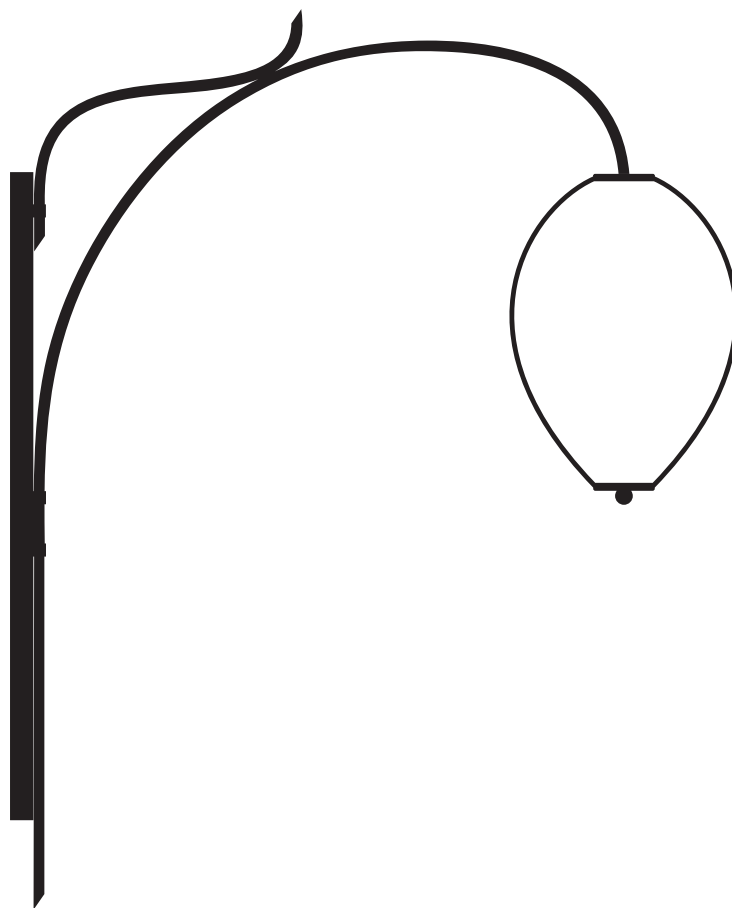

Fiche
produit

Délais de livraison
8 à 10 semaines

Matériaux

-  Laiton
-  Tube en laiton
-  Verre soufflé bouche et sculpté à la scie à diamant

Finitions disponibles

-  Laiton poli verni (imite l'aspect de l'or)
-  Laiton poli non verni (obtiendra, avec le temps, l'aspect mat et patiné du laiton ancien)

Couleurs disponibles

Pour le verre

-  Blanc Email
-  Gris Clair
-  Gris Opale
-  Jaune Moutarde
-  Eau de Rose
-  Vert Jade

Dimensions

H. 1340mm
L. 252 mm
6,8 kg

Dimension du verre

H. 350 mm
L. 252 mm

Source lumineuse

Dimensions du pavillon

H. 980 mm
L. 60 mm

Options de branchements

Cable intégré dans le cache-fil

Cable visible

Cable visible avec interrupteur

Fiche produit

Applique China 10