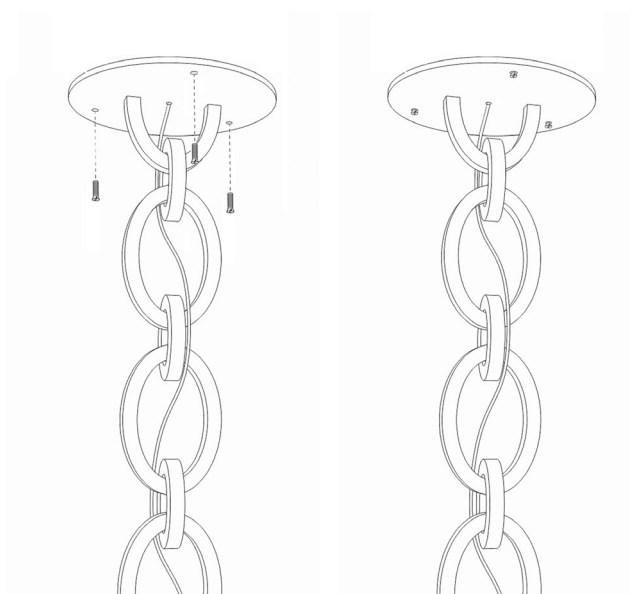

**Suspension  
Empoli**  
Big Chain 01  
Notice  
de montage

### Nombre de personnes requises

2

**1**

Préparer les fils qui sortent de la platine.  
Connecter les fils au réseau électrique.

**2**

Remonter la platine et la fixer au plafond.

### Instructions

- Doit être installé par un professionnel
- Manipulez les éléments avec soin.
- Portez des gants lors de l'installation

### Nombre de personnes requises

2

3

Installer l'ampoule au culot.

4

Visser le globe en verre en maintenant la chaîne droite. Attention ! Ne pas serrer plus que la résistance naturelle