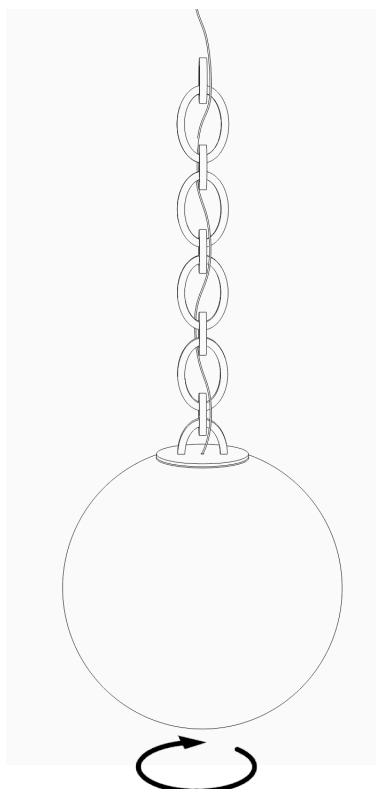

**Suspension  
Empoli**  
Big Chain 01  
Notice  
de montage

### Nombre de personnes requises

2

3

Installer l'ampoule au culot.

4

Visser le globe en verre en maintenant la chaîne droite. Attention ! Ne pas serrer plus que la résistance naturelle