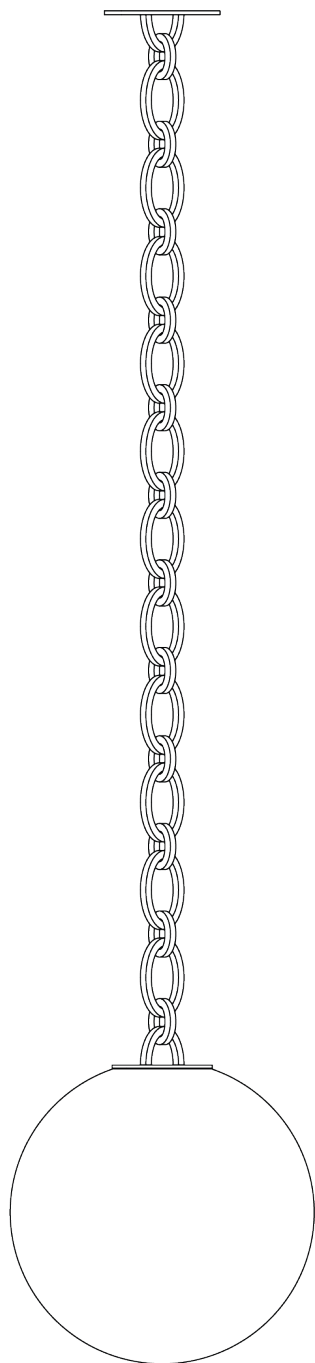

**Suspension  
Empoli**  
Big Chain 01  
Notice  
de montage

### Nombre de personnes requises

2

3

Installer l'ampoule au culot.

4

Visser le globe en verre en maintenant la chaîne droite. Attention ! Ne pas serrer plus que la résistance naturelle