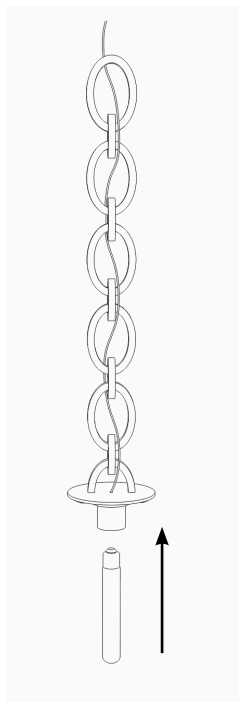

**Suspension  
Empoli**  
Big Chain 01  
Notice  
de montage

### Nombre de personnes requises

2

3

Installer l'ampoule au culot.

4

Visser le globe en verre en maintenant la chaîne droite. Attention ! Ne pas serrer plus que la résistance naturelle