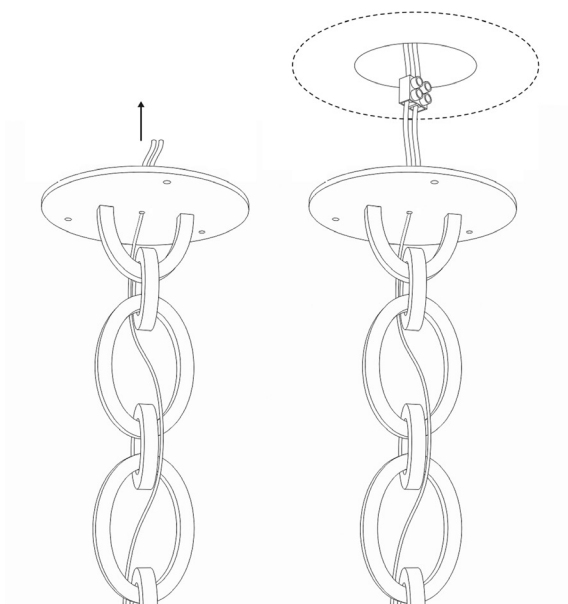

Instructions

- Doit être installé par un professionnel
- Manipulez les éléments avec soin.
- Portez des gants lors de l'installation

Temps de montage

1h

Nombre de personnes requises

2

1

Préparer les fils qui sortent de la platine.
Connecter les fils au réseau électrique.

2