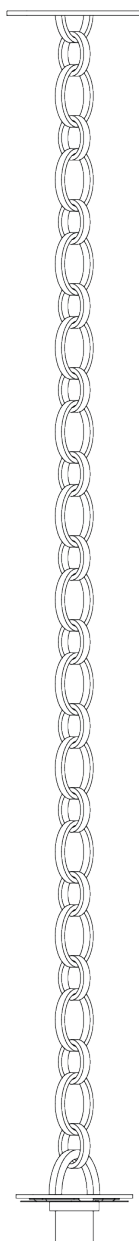

Fiche
Produit

Délais de livraison

8 semaines

Matériaux

Laiton

Finitions disponibles

Pour la chaîne

 Canon de fusil

Graphite

 Laiton

Brossé

Dimensions des maillons:

Grand maillon: 60 mm x 40 mm

Petit maillon: 40 mm x 30 mm

Épaisseur 5 mm

Profondeur 10 mm

Dimensions

Hauteur sur mesure .

3 kg / mètre

Disponible pour:

Lustre 01 V1

Lustre 01 V2

Lustre 04

Lustre 05

Lustre 12

Lustre 11

Suspension 01

Suspension 02

Suspension 06

Suspension
Empoli

Verre perlé
brillant ou mat

Suspension
China 02