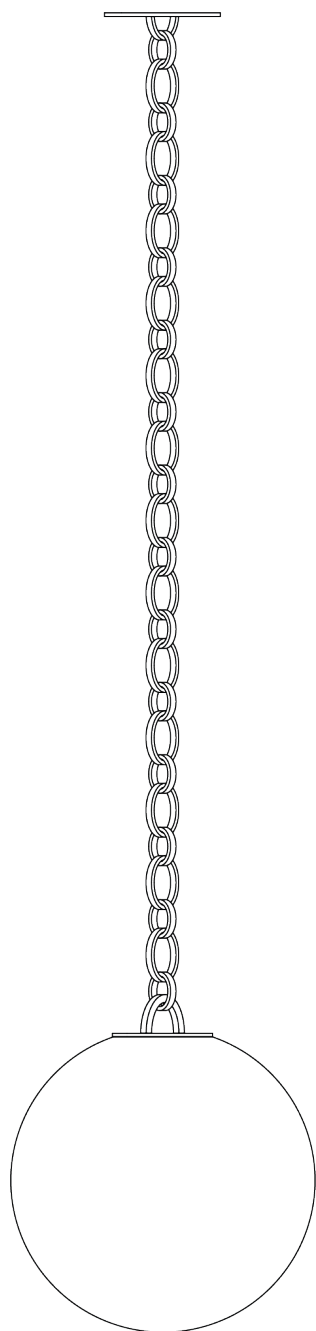

Fiche
Produit

Délais de livraison
8 semaines

Matériaux Laiton, verre soufflé bouche

Finitions disponibles
Pour la chaîne et platines

- Canon de fusil
- Graphite
- Laiton
- Brossé

Finitions disponibles
Pour le verre

Verre soufflé

- Cobalt
- Emmeraude
- Ambré
- Amethyst

Dimensions

Chaîne:
Hauteur sur mesure
3 kg / m

**Suspension également
disponible sur**
Big Chain 01 et Tube

Verre:
Ø. 250 mm
3 kg

Verre:
Ø. 300 mm
4 kg

Verre:
Ø. 400 mm
6 kg

Dimensions des maillons:

Grand maillon: 60 mm x 40 mm
Petit maillon: 40 mm x 30 mm
Épaisseur 5 mm
Profondeur 10 mm

Source lumineuse

1x Led E27 / 4,2 W 220V
Option dimmable: 1x Led E27 / 4W 220V

Classe 1

Certifications

Options de fixation

Autre pavillon disponible sur demande.

Platine

H. 4 mm
Ø. 150 mm