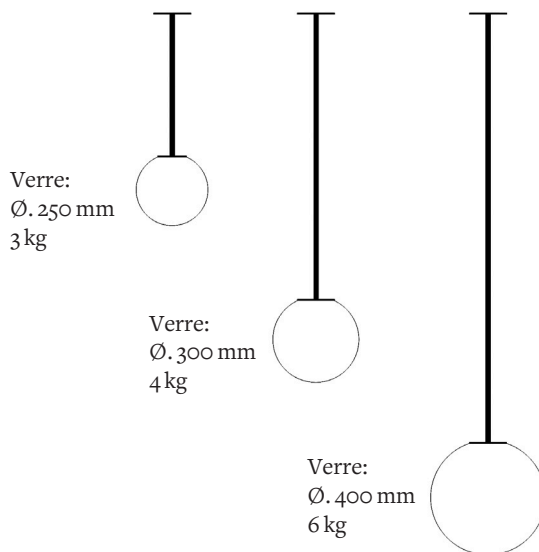

Finitions disponibles

Pour le verre

Verre soufflé	
 Cobalt	 Ambré
 Emmeraude	 Amethyst

Dimensions

Tube:
Hauteur sur mesure

**Suspension également
disponible sur**
Big Chain 01 et Small Chain 01

Source lumineuse

Options de fixation

Autre pavillon disponible sur demande.

Platine

H. 4 mm
Ø. 150 mm

Platine inclinable

H. 4 mm
Ø. 150 mm