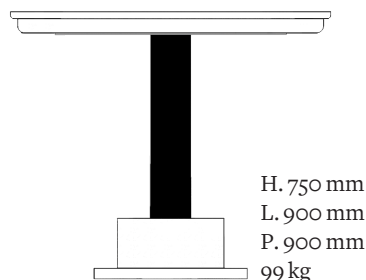

Laque-mat

Terracotta

Laque-piano

Laque-mat

Bianco Latte

Laque-piano

Laque-mat

\*Toutes combinaison de couleur  
est possible.  
Le plateau inférieur et la base  
peuvent être unis ou bicolores.

## Dimensions