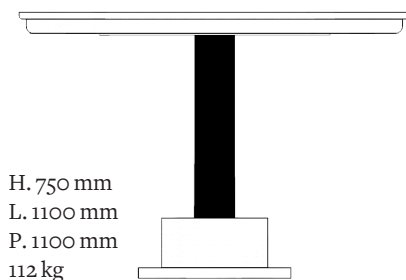

Laque-mat

Terracotta

Laque-piano

Laque-mat

Bianco Latte

Laque-piano

Laque-mat

\*Toutes combinaison de couleur  
est possible.  
Le plateau inférieur et la base  
peuvent être unis ou bicolores.

## Dimensions