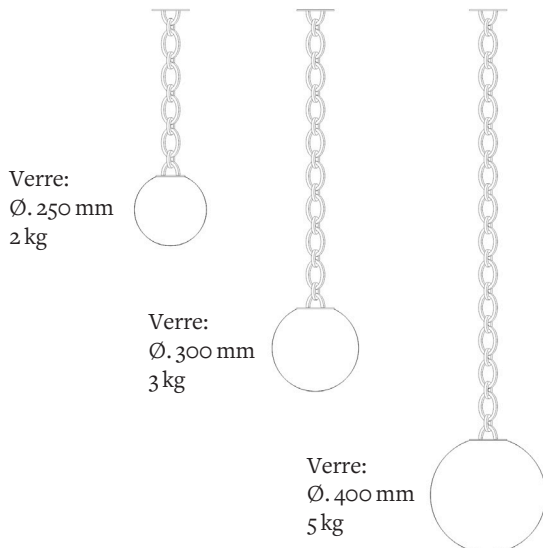

Délais de livraison
8 semaines

Matériaux Laiton, verre soufflé bouche

Finitions disponibles
Pour la chaîne et platines

- Canon de fusil
- Graphite
- Laiton
- Brossé

Finitions disponibles
Pour le verre

Verre soufflé

- Verre perlé brillant
- Verre perlé mat

Dimensions

Chaîne:
Hauteur sur mesure
3,5 kg / m

Suspension également disponible sur
Small Chain 01 et Tube

Dimensions des maillons:

Grand maillon: 100 mm x 60 mm
Petit maillon: 60 mm x 40 mm
Épaisseur 10 mm
Profondeur 10 mm

Source lumineuse 1x Led E27 / 4,2 W 220V
Option dimmable: 1x Led E27 / 4W 220V

Classe 1

Certifications Conformité CE

Notes

- Pour toute demande de personnalisation (taille, finitions...), veuillez nous contacter
- Nos lampes étant fabriquées artisanalement, les dimensions et finitions peuvent varier légèrement d'un modèle à l'autre

Options de fixation

Autre pavillon disponible sur demande.

Platine

H. 4 mm
Ø. 150 mm