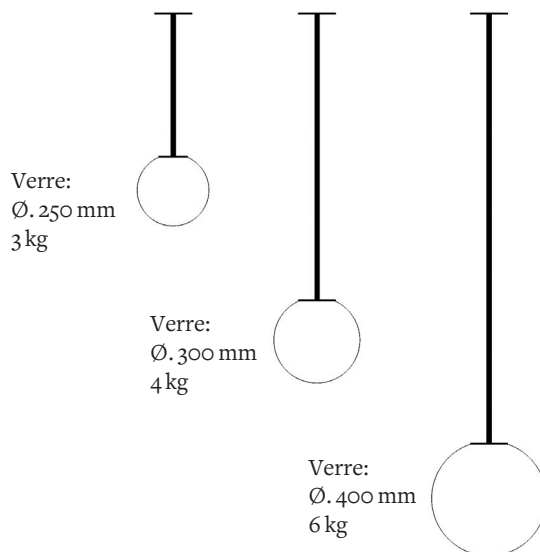

**Finitions disponibles**  
Pour le verre

**Verre soufflé**

 Verre perlé brillant
 Verre perlé mat

**Dimensions**

Tube:  
Hauteur sur mesure

**Suspension également disponible sur**  
Big Chain 01 et Small Chain 01