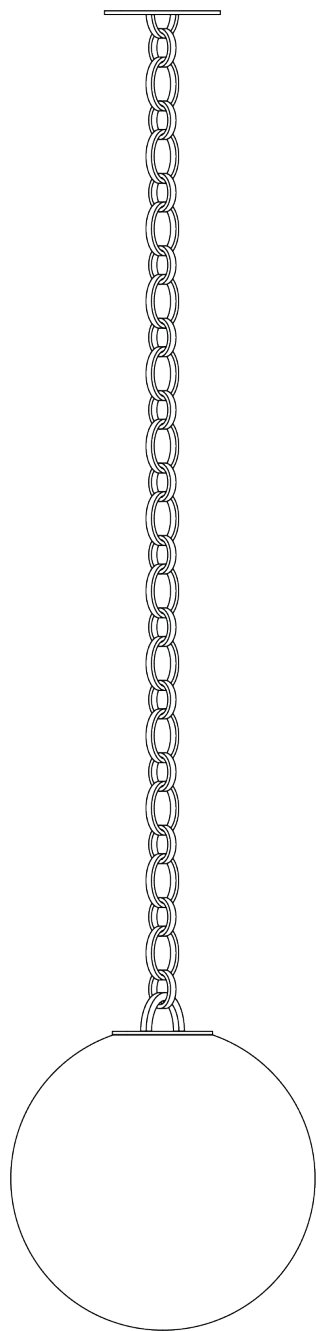

Fiche
Produit

Délais de livraison
8 semaines

Matériaux Laiton, verre soufflé bouche

Finitions disponibles
Pour la chaîne et platines

- Canon de fusil
- Graphite
- Laiton
- Brossé

Finitions disponibles
Pour le verre

Verre soufflé

- Verre perlé brillant
- Verre perlé mat

Dimensions

Chaîne:
Hauteur sur mesure
3 kg / m

Suspension également disponible sur
Big Chain 01 et Tube

Dimensions des maillons:

Grand maillon: 60 mm x 40 mm
Petit maillon: 40 mm x 30 mm
Épaisseur 5 mm
Profondeur 10 mm

Source lumineuse 1x Led E27 / 4,2 W 220V
Option dimmable: 1x Led E27 / 4W 220V

Classe 1

Certifications Conformité CE

Notes

- Pour toute demande de personnalisation (taille, finitions...), veuillez nous contacter
- Nos lampes étant fabriquées artisanalement, les dimensions et finitions peuvent varier légèrement d'un modèle à l'autre

Options de fixation

Autre pavillon disponible sur demande.

Platine

H. 4 mm
Ø. 150 mm