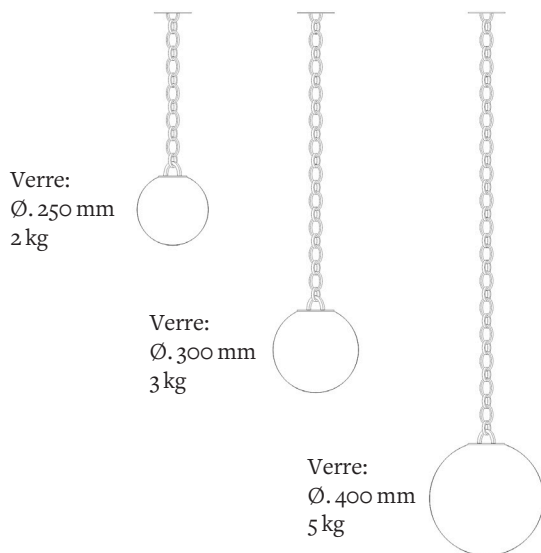

Fiche
Produit

Délais de livraison
8 semaines

Matériaux Laiton, verre soufflé bouche

Finitions disponibles
Pour la chaîne et platines

- Canon de fusil
- Graphite
- Laiton
- Brossé

Finitions disponibles
Pour le verre

Verre soufflé

- Verre perlé brillant
- Verre perlé mat

Dimensions

Chaîne:
Hauteur sur mesure
3 kg / m

Suspension également disponible sur
Big Chain 01 et Tube

Dimensions des maillons:

Grand maillon: 60 mm x 40 mm
Petit maillon: 40 mm x 30 mm
Épaisseur 5 mm
Profondeur 10 mm

Source lumineuse 1x Led E27 / 4,2 W 220V
Option dimmable: 1x Led E27 / 4W 220V

Classe 1

Certifications Conformité CE

Notes

- Pour toute demande de personnalisation (taille, finitions...), veuillez nous contacter
- Nos lampes étant fabriquées artisanalement, les dimensions et finitions peuvent varier légèrement d'un modèle à l'autre

Options de fixation

Autre pavillon disponible sur demande.

Platine

H. 4 mm
Ø. 150 mm