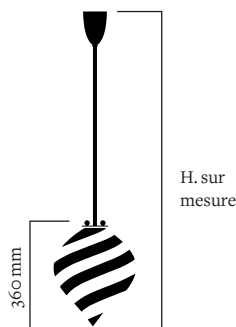

Fiche  
produit

**Délais de livraison**  
8 semaines

**Matériaux**

Laiton cannelé, verre soufflé bouche

**Finitions disponibles**

 Laiton	Poli verni Poli non verni	Brossé
 Nickel	Poli verni	Brossé

**Couleurs disponibles**

Pour le verre

<b>Canne:</b>	 Nero Bianco	 Blu	 Rosa Rosso
	 Senape Bianco	 Senape Grigio	 Viola
<b>Spirale:</b>	 Rosa Rosso	 Senape	
	 Verde	 Rosa Blu	

**Dimensions & Motifs**

Canne  
H. sur mesure  
L. 270 mm  
12 kg

Spirale  
H. sur mesure  
L. 270 mm  
12 kg

**Dimensions du verre**

H. 360 mm  
L. 270 mm

**Sources lumineuses**

1 x Led E27 / 4,2 W. 220V  
Option dimmable : 1 x Led E27 / 4 W. 220V

**Classe 1**

**Certifications**

**Options de fixation**

Pavillon standard

H. 120 mm  
Ø. 90 mm

Platine

H. 4 mm  
Ø. 150 mm

Platine inclinable

H. 4 mm  
Ø. 150 mm