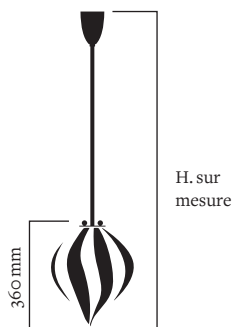

Fiche  
produit

**Délais de livraison**  
8 semaines

**Matériaux**

Laiton cannelé, verre soufflé bouche

**Finitions disponibles**

 Laiton	Poli verni Poli non verni	Brossé
 Nickel	Poli verni	Brossé

**Couleurs disponibles**

Pour le verre

<b>Canne:</b>	 Nero Bianco	 Blu	 Rosa Rosso
	 Senape Bianco	 Senape Grigio	 Viola
<b>Spirale:</b>	 Rosa Rosso	 Senape	
	 Verde	 Rosa Blu	

**Dimensions & Motifs**

Canne  
H. sur mesure  
L. 270 mm  
12 kg

Spirale  
H. sur mesure  
L. 270 mm  
12 kg

**Dimensions du verre**

H. 360 mm  
L. 270 mm

**Sources lumineuses**

1 x Led E27 / 4,2 W. 220V  
Option dimmable : 1 x Led E27 / 4 W. 220V

**Classe 1**

**Certifications**

**Options de fixation**

Pavillon standard

H. 120 mm  
Ø. 90 mm

Platine

H. 4 mm  
Ø. 150 mm

Platine inclinable

H. 4 mm  
Ø. 150 mm