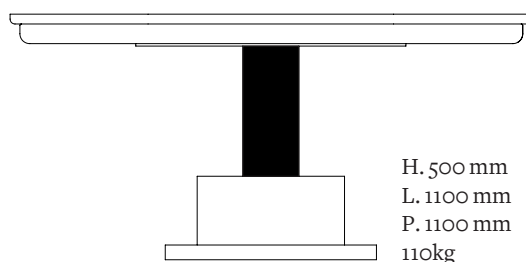

Dimensions

Notes

- Dimensions & Finitions personnalisées sur demande

- Il est impossible de mixer les laques (l'ensemble est donc soit en laque-piano soit en laque-mat)
- L'ensemble laqué est de couleur unie
- Nos tables étant fabriquées artisanalement, les dimensions et finitions peuvent varier légèrement d'un modèle à l'autre