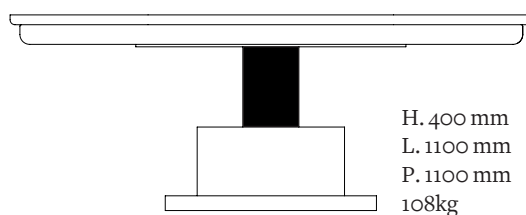

Dimensions

Notes

- Dimensions & Finitions personnalisées sur demande

- Il est impossible de mixer les laques (l'ensemble est donc soit en laque-piano soit en laque-mat)
- L'ensemble laqué est de couleur unie
- Nos tables étant fabriquées artisanalement, les dimensions et finitions peuvent varier légèrement d'un modèle à l'autre