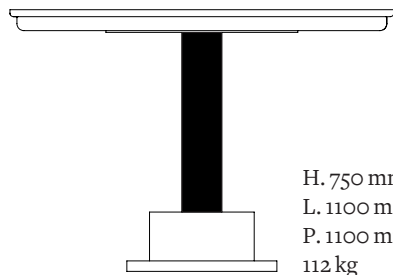

Dimensions

Notes

• Dimensions & Finitions personnalisées sur demande

• Il est impossible de mixer les laques (l'ensemble est donc soit en laque-piano soit en laque-mat)
• L'ensemble laqué est de couleur unie
• Nos tables étant fabriquées artisanalement, les dimensions et finitions peuvent varier légèrement d'un modèle à l'autre