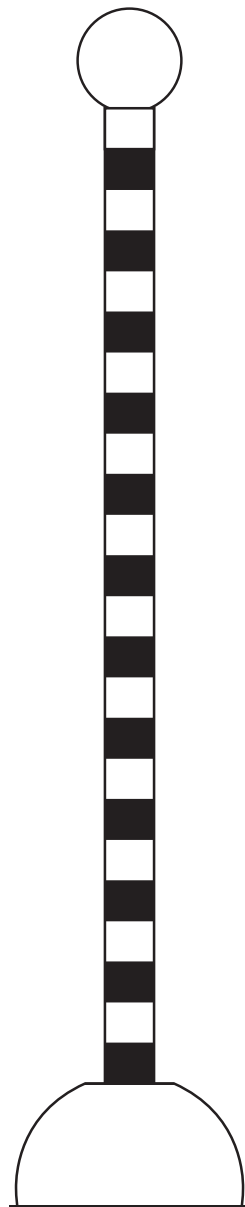

Product
Sheet