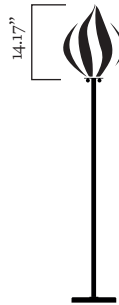

#### Spirale :

 Rosa Rosso	 Senape
 Verde	 Rosa Blu

### Dimensions

Canne  
H. 59.06"  
W. 10.63"  
20.94 lb

Canne  
H. 64.96"  
W. 10.63"  
22.05 lb

Spirale  
H. 59.06"  
W. 10.63"  
20.94 lb

Spirale  
H. 64.96"  
W. 10.63"  
22.05 lb