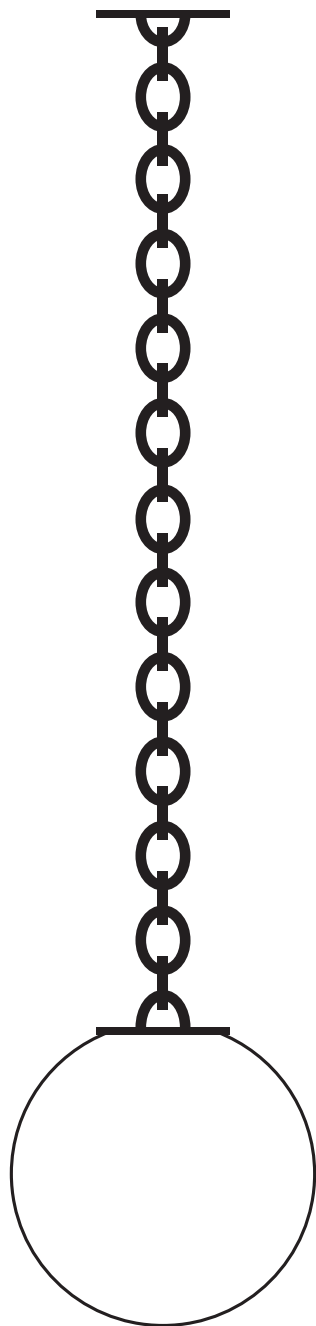

Fiche  
Produit

**Délais de livraison**  
8 semaines

**Matériaux** Laiton massif, verre soufflé bouche

**Finitions disponibles**  
Pour la chaîne et platines

-  Canon de fusil Graphite
-  Canon de fusil Bronze
-  Laiton Brossé

**Finitions disponibles**  
Pour le verre

**Verre soufflé**

-  Verre perlé brillant
-  Verre perlé mat

**Dimensions**  
Chaîne:  
Hauteur sur mesure  
3 kg / m

**Suspension disponible sur**  
Big Chain 01 et Tube

Verre:  
Ø. 250 mm  
2 kg

Verre:  
Ø. 300 mm  
3 kg

Verre:  
Ø. 400 mm  
5 kg

**Dimensions des maillons:**

Grand maillon: 70 mm x 50 mm  
Petit maillon: 40 mm x 30 mm  
Epaisseur: 10 mm

**Source lumineuse** 1x Led E27 / T30 - H.185mm / Max.10W 220V.

**Options de fixation** Platine massive Pavillon cylindrique Pavillon Cendrillon

H. 4 mm  
Ø. 150 mm

H. 60 mm  
Ø. 180 mm

H. 118 mm  
Ø. 150 mm

H. 60 mm  
Ø. 150 mm

**Délais de livraison**  
8 semaines

**Matériaux** Laiton massif, verre soufflé bouche