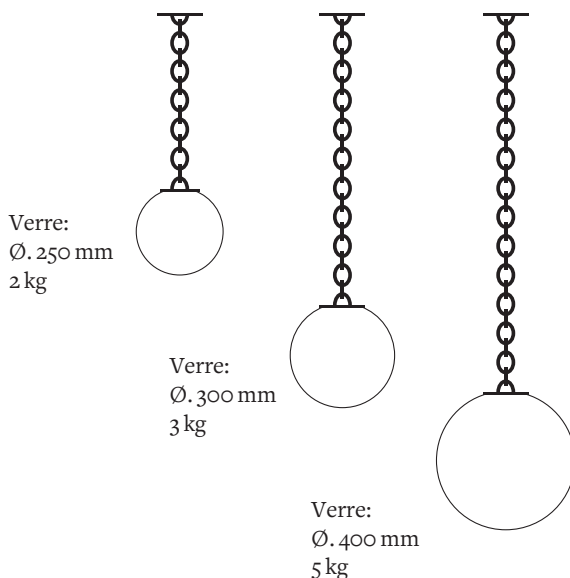

Verre:  
Ø. 250 mm  
2 kg

Verre:  
Ø. 300 mm  
3 kg

Verre:  
Ø. 400 mm  
5 kg

**Dimensions des maillons:**

Grand maillon: 70 mm x 50 mm  
Petit maillon: 40 mm x 30 mm  
Epaisseur: 10 mm

**Source lumineuse** 1x Led E27 / T30 - H.185mm / Max.10W 220V.

**Options de fixation** Platine massive Pavillon cylindrique Pavillon Cendrillon

H. 4 mm  
Ø. 150 mm

H. 60 mm  
Ø. 180 mm

H. 118 mm  
Ø. 150 mm

H. 60 mm  
Ø. 150 mm

**Délais de livraison**  
8 semaines

**Matériaux** Laiton massif, verre soufflé bouche

**Dimensions**

Chaîne:  
Hauteur sur mesure  
3 kg / m

**Suspension disponible sur**  
Big Chain 01 et Tube

**Dimensions des maillons:**

Grand maillon: 70 mm x 50 mm  
Petit maillon: 40 mm x 30 mm  
Epaisseur: 10 mm

• Ampoule non fournie

**Options de fixation**

Autre pavillon disponible sur demande.

H. 4 mm  
Ø. 150 mm