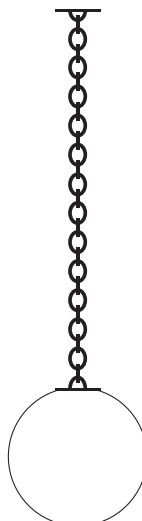

Fiche  
Produit

**Délais de livraison**  
8 semaines

**Matériaux** Laiton massif, verre soufflé bouche

**Finitions disponibles**  
Pour la chaîne et platines

-  Canon de fusil Graphite
-  Canon de fusil Bronze
-  Laiton Brossé

**Finitions disponibles**  
Pour le verre

**Verre soufflé**

-  Verre perlé brillant
-  Verre perlé mat

**Dimensions**  
Chaîne:  
Hauteur sur mesure  
3 kg / m

**Suspension disponible sur**  
Big Chain 01 et Tube

Verre:  
Ø. 250 mm  
2 kg

Verre:  
Ø. 300 mm  
3 kg

Verre:  
Ø. 400 mm  
5 kg

**Dimensions des maillons:**

Grand maillon: 70 mm x 50 mm  
Petit maillon: 40 mm x 30 mm  
Epaisseur: 10 mm

**Source lumineuse** 1x Led E27 / T30 - H.185mm / Max.10W 220V.

**Options de fixation** Platine massive Pavillon cylindrique Pavillon Cendrillon

H. 4 mm  
Ø. 150 mm

H. 60 mm  
Ø. 180 mm

H. 118 mm  
Ø. 150 mm

H. 60 mm  
Ø. 150 mm

**Délais de livraison**  
8 semaines

**Matériaux** Laiton massif, verre soufflé bouche