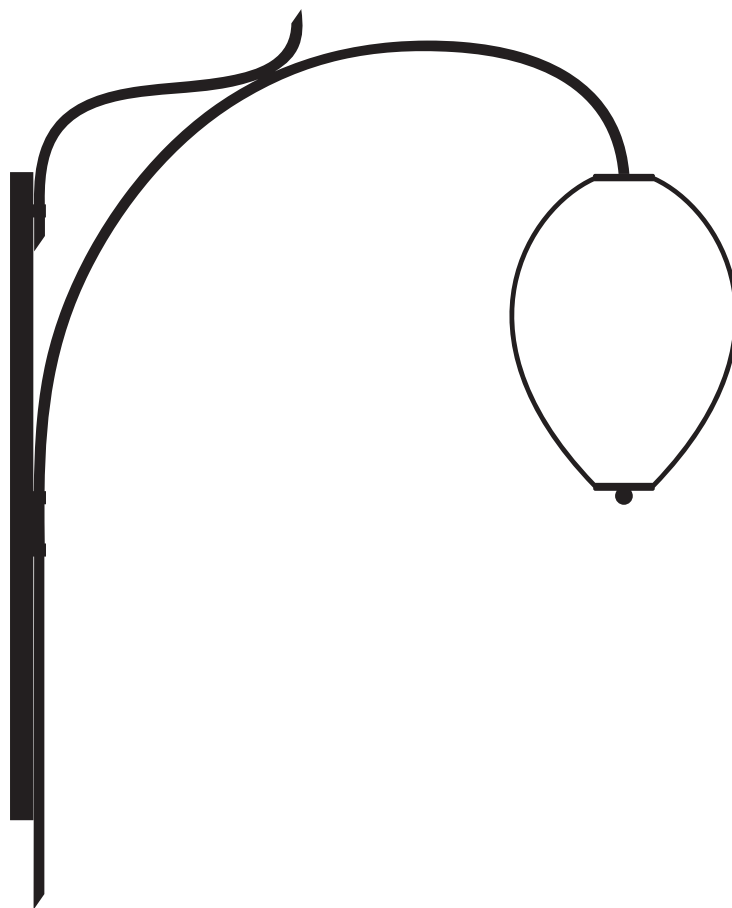

Fiche
produit