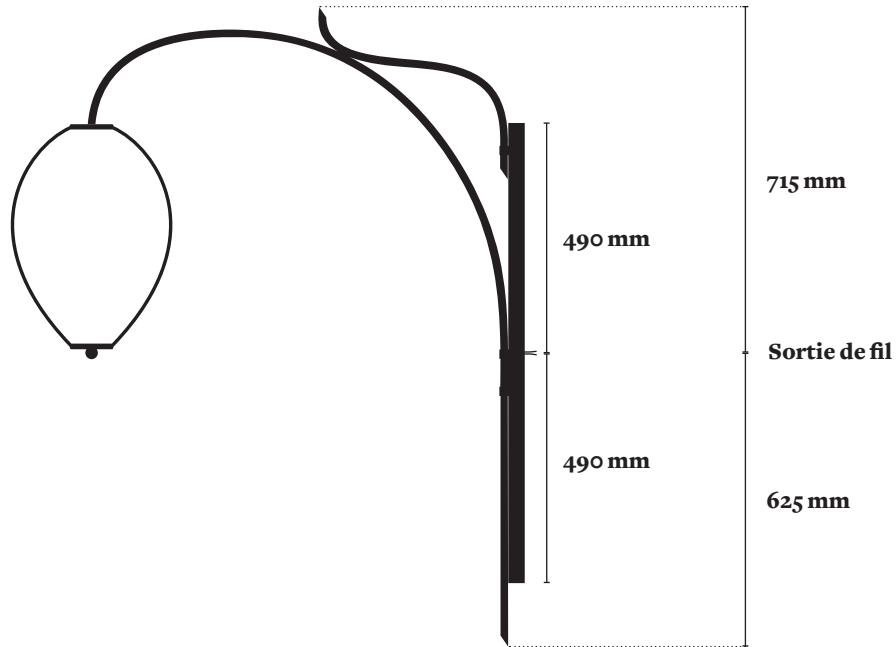

Dimensions

H. 1340mm
L. 252 mm
6,8 kg

Dimension du verre

H. 350 mm
L. 252 mm

Source lumineuse

1 x Led G9 / Max.10W.220V.

Certifications

Conformité CE

Classe 2

IP20

Notes

• Dimensions & finitions personnalisées sur demande

- Nos lampes étant fabriquées artisanalement, les dimensions, finitions et la couleur des verres peuvent varier légèrement d'un modèle à l'autre
- Ampoule non fournie

Dimensions du pavillon

H. 980 mm
L. 60 mm

Options de branchements

Cable intégré dans le cache-fil

Cable visible

Cable visible avec interrupteur

Dimensions sortie de fil

Pour le câble d'alimentation électrique intégré au cache-fil

Dimensions plaque de montage à fixer au mur

Pour la sortie de fil électrique
et pour les trous de fixations au mur