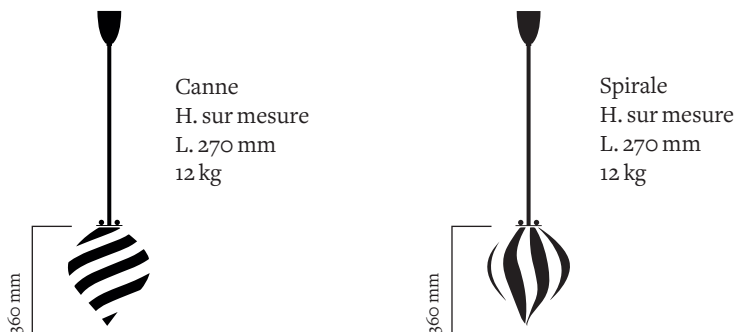

Fiche
produit

Délais de livraison
8 semaines

Matériaux

Laiton cannelé, verre soufflé bouche

Finitions disponibles

 Laiton	Poli verni	Brossé
	Poli non verni	
 Laiton Nickelé	Poli verni	Brossé
 Laiton Cuivré	Poli verni	Brossé
	Poli non verni	
 Canon de fusil Graphite		
 Canon de fusil Bronze		

Couleurs disponibles

Pour le verre

Canne :	 Nero Bianco	 Blu	 Rosa Rosso
	 Senape Bianco	 Senape Grigio	 Viola
Spirale :	 Rosa Rosso	 Senape	
	 Verde	 Rosa Blu	

Dimensions & Motifs

Source lumineuse

1 x Led E27 / T30 - H.185mm / Max.10W. 220V

Certifications

Conformité CE

Classe 2

IP 20

Notes

• Dimensions & finitions personnalisées sur demande

- Nos lampes étant fabriquées artisanalement, les dimensions et finitions peuvent varier légèrement d'un modèle à l'autre.
- Les verres étant soufflés-bouche, les couleurs peuvent légèrement varier d'un modèle à l'autre
- Ampoule non fournie

Options de fixation

Pavillon standard

H. 120 mm
Ø. 90 mm

Platine

H. 4 mm
Ø. 150 mm

Platine inclinable

H. 4 mm
Ø. 150 mm