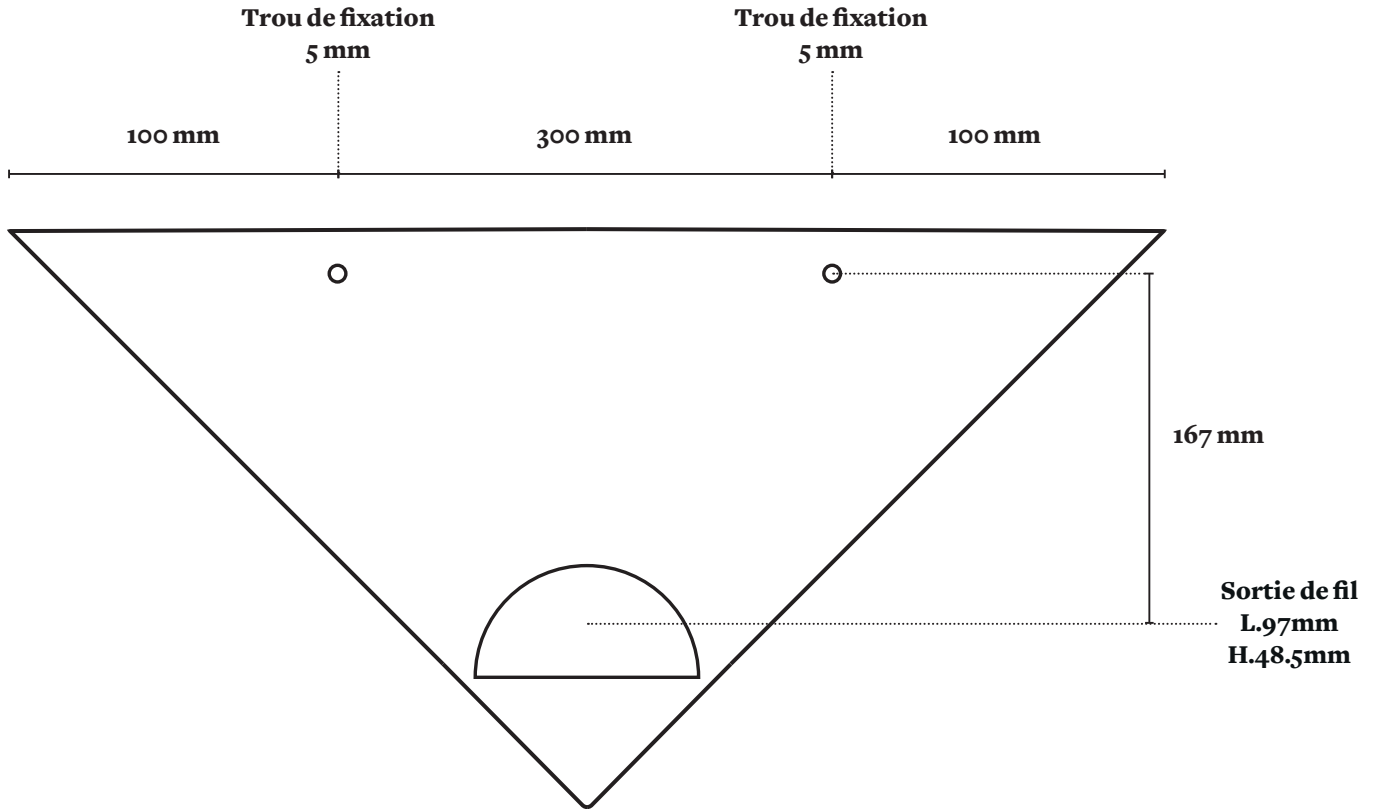

Entraxes du pavillon
Version 1