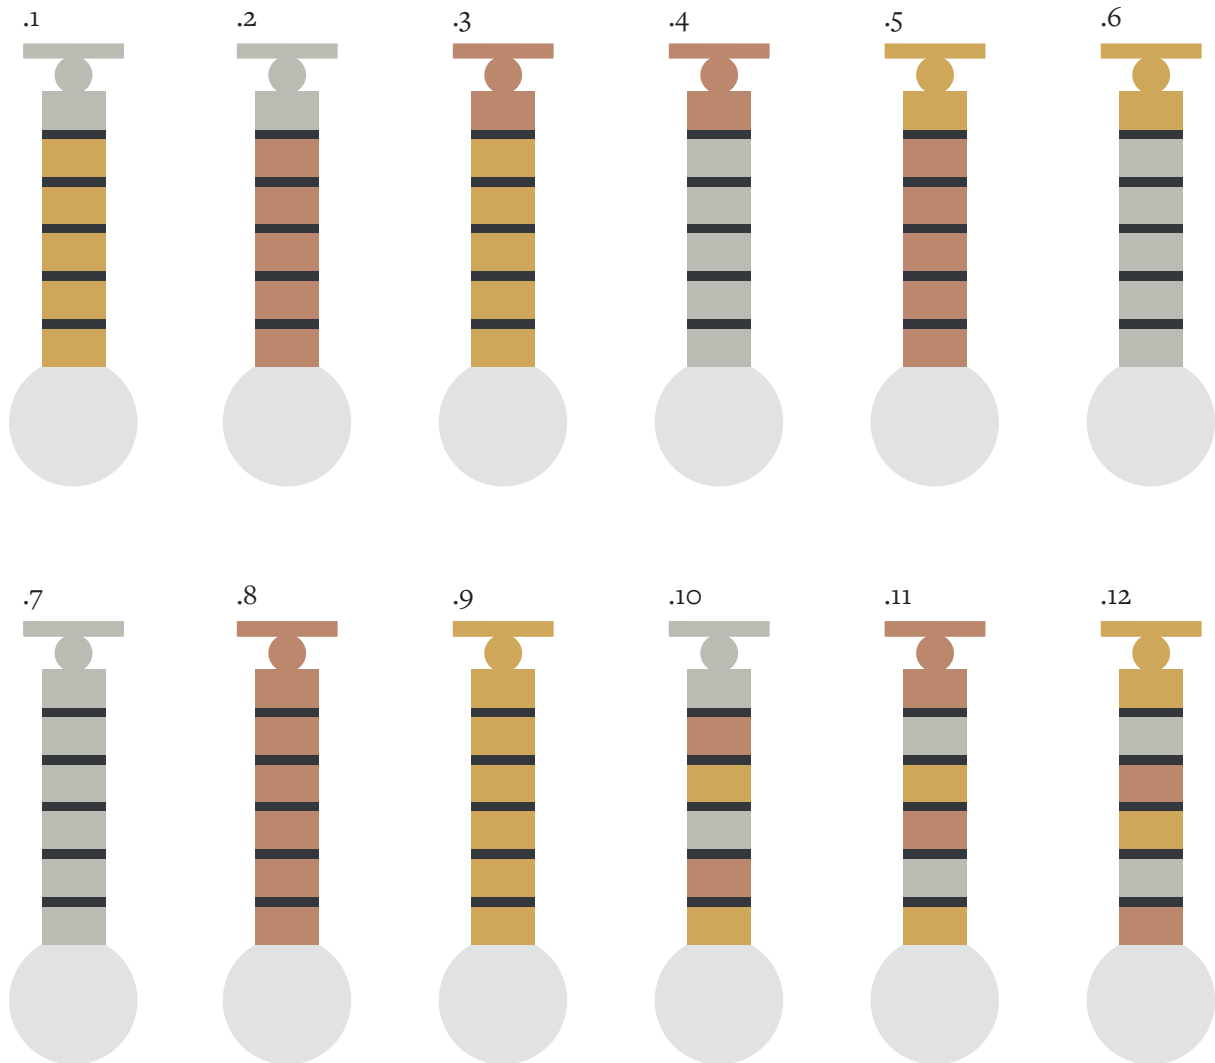

Fiche
produit

Délais de livraison
8 semaines

Matériaux

Laiton et verre soufflé bouche

Finitions disponibles

Autres finitions disponibles sur-mesure

 Laiton	Poli-vern	Brossé
	Poli-non verni	
 Laiton Nickelé	Poli-vern	Brossé
 Laiton Cuivré	Poli verni	Brossé
	Poli non verni	
 Canon de fusil Graphite		
 Canon de fusil Bronze		

Modèles

Dimensions

H. 420 mm
L. 120 mm
2,5 kg

Dimension du verre

D. 120 mm

Source lumineuse

1 x Led G9 / Max.10W. 220V

Certifications

Dimensions du pavillon

H. 15 mm
L. 95 mm