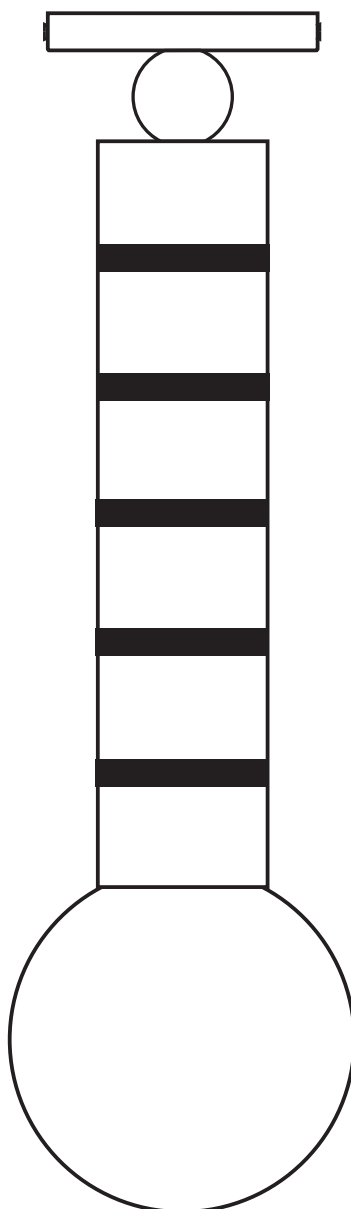

Fiche
produit

Délais de livraison
8 semaines

Matériaux

Laiton et verre soufflé bouche

Finitions disponibles

Autres finitions disponibles sur-mesure

 Laiton	Poli-vern	Brossé
	Poli-non verni	
 Laiton Nickelé	Poli-vern	Brossé
 Laiton Cuivré	Poli verni	Brossé
	Poli non verni	
 Canon de fusil Graphite		
 Canon de fusil Bronze		

Modèles

Dimensions

H. 420 mm
L. 120 mm
2,5 kg

Dimension du verre

D. 120 mm

Source lumineuse

1 x Led G9 / Max.10W. 220V

Certifications

Dimensions du pavillon

H. 15 mm
L. 95 mm