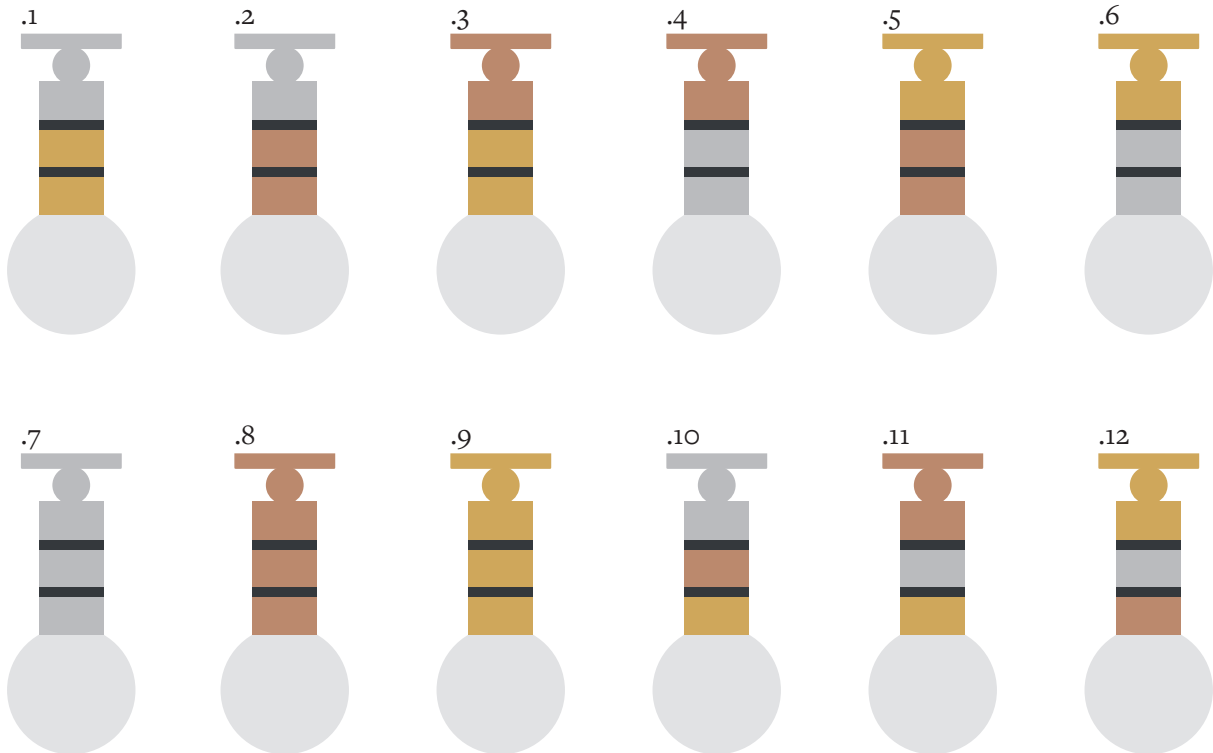

Fiche
produit

Délais de livraison
8 semaines

Matériaux

Laiton massif et verre soufflé bouche

Finitions disponibles

Autres finitions disponibles sur-mesure

 Laiton	Poli-vern	Brossé
	Poli-non verni	
 Laiton Nickelé	Poli-vern	Brossé
 Laiton Cuivré	Poli verni	Brossé
	Poli non verni	
 Canon de fusil Graphite		
 Canon de fusil Bronze		

Modèles

Dimensions

H. 280 mm
L. 120 mm
1,5 kg

Fiche produit

Plafonnier Let's Dance V2 The Grand Show

Dimension du verre	D. 120 mm		
Source lumineuse	1 x Led G9 / Max.10W. 220V		
Certifications	Conformité CE	Classe 2	IP 20
Notes	• Dimensions & finitions personnalisées sur demande	• Nos lampes étant fabriquées artisanalement, les dimensions et finitions peuvent varier légèrement d'un modèle à l'autre • Ampoule non fournie	
Dimensions du pavillon	 H. 15 mm L. 95 mm		