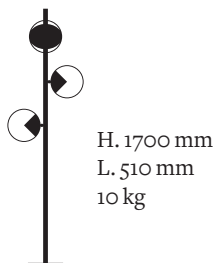

## Dimensions

## Diamètre des verres

220 mm