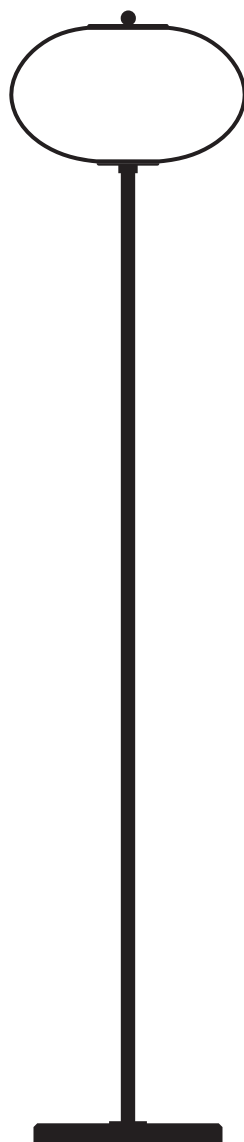

Fiche
produit

Délais de livraison
8 semaines

Matériaux

Laiton massif, tube en laiton cannelé, verre soufflé bouche et sculpté à la scie à diamant

Finitions disponibles

 Laiton	Poli verni Poli non verni	Brossé
 Laiton Nickelé	Poli verni	Brossé
 Laiton Cuivré	Poli verni Poli non verni	Brossé
 Canon de fusil Graphite		
 Canon de fusil Bronze		

Couleurs disponibles
Pour le verre

 Blanc Émail	 Gris Clair	 Gris Opale	 Jaune Citron
 Jaune Moutarde	 Eau de Rose	 Vert Jade	

Dimensions

Dimensions du verre

H. 190 mm
L. 320 mm

Source lumineuse

1 x Led G9 / Max.10W.220V.