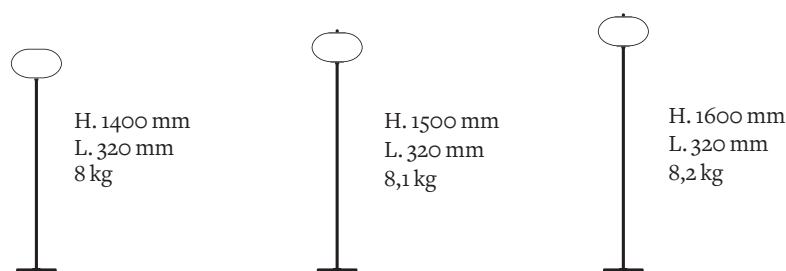

Couleurs disponibles
Pour le verre

 Blanc Émail	 Gris Clair	 Gris Opale	 Jaune Citron
 Jaune Moutarde	 Eau de Rose	 Vert Jade	

Dimensions

Dimensions du verre

H. 190 mm
L. 320 mm

Source lumineuse

1 x Led G9 / Max.10W.220V.