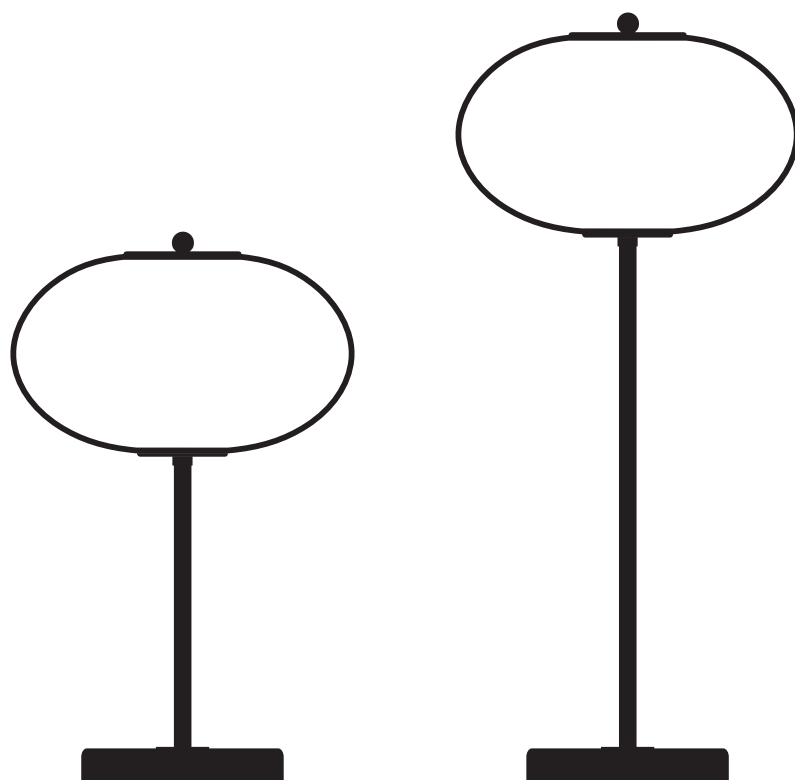

Fiche
produit

Délais de livraison
8 semaines

Matériaux

Laiton massif, tube en laiton cannelé, verre soufflé bouche et sculpté à la scie à diamant

Finitions disponibles

 Laiton	Poli verni Poli non verni	Brossé
 Laiton Nickelé	Poli verni	Brossé
 Laiton Cuivré	Poli verni Poli non verni	Brossé
 Canon de fusil Graphite	 Canon de fusil Bronze	

Couleurs disponibles

Pour le verre

 Blanc Émail	 Gris Clair	 Gris Opale	 Jaune Citron
 Jaune Moutarde	 Eau de Rose	 Vert Jade	

Dimensions

Dimensions du verre

H. 190 mm
L. 320 mm

Source lumineuse

1 x Led G9 / Max.10W.220V.

Certifications

Conformité CE **Classe 2** **IP20**

Notes

- **Dimensions & finitions personnalisées sur demande**
- Nos lampes étant fabriquées artisanalement, les dimensions, finitions et la couleur des verres peuvent varier légèrement d'un modèle à l'autre
- Ampoule non fournie

Options de branchement électrique

Câble d'alimentation translucide/ 250 cm