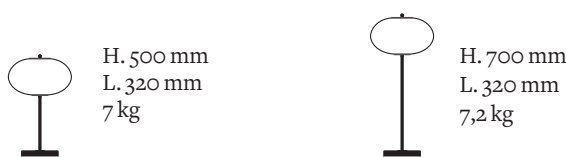

Couleurs disponibles

Pour le verre

 Blanc Émail	 Gris Clair	 Gris Opale	 Jaune Citron
 Jaune Moutarde	 Eau de Rose	 Vert Jade	

Dimensions

Dimensions du verre

H. 190 mm
L. 320 mm

Source lumineuse

1 x Led G9 / Max.10W.220V.