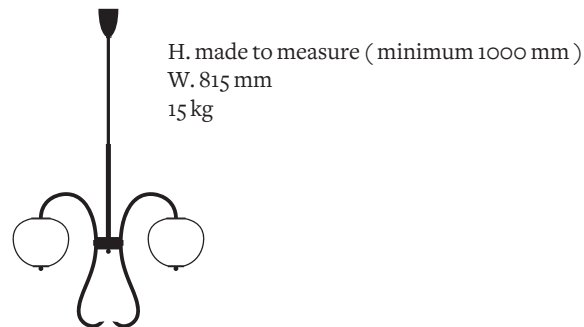

### Dimensions

### Glasses dimensions

H. 229 mm  
W. 262 mm